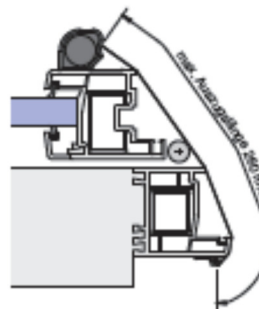

Preizkušena uporaba 200.000*
Izvečena dolžina 260 mm

Barva platna:

Barva pokrivnega profila:

Ostale barve po povpraševanju!

Tehnični podatki

Omejitev v podboju
Max. dobavljiva dolžina
Standardna dolžina
Min. dobavljiva dolžina
Fiksna dolžina
Krajšanje
Standardni pribor
Pribor za lesen podboj

NR-26 W-PROOF

26 mm
2.500 mm
1.925 mm
325 mm
Dobavljiva
-
5830
5831

*200.000 interno testiranje